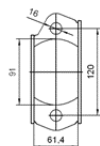

MARQUE	MODÈLE	DATE
MAZDA	6 2.0i 16V 1999 cc 108 Kw / 147 cv MZR20 (LF)	3/05>8/07

Ø 51 ext