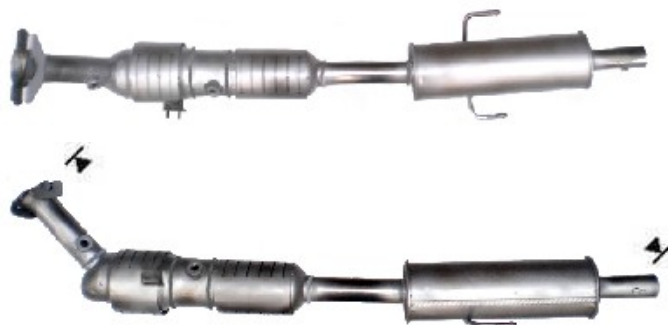

Fabricant de **catalyseurs** et **filtres à particules**

FRANÇAIS ▾

MAZDA

**25124**

Réf. Original:  
LFZ52055X

PK129

1350

10.00

MARQUE	MODÈLE	DATE
MAZDA	6 2.0i 16V 1999 cc 108 Kw / 147 cv MZR20 (LF)	3/05>8/07

Ø 51 ext