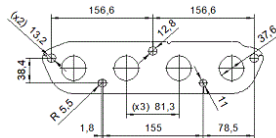

Réf. Original:
PE232050X

MARQUE	MODÈLE	DATE
MAZDA	6 2.0i 16V 1998 cc 107 Kw / 145 cv PE	(1) 10/12>10/14
MAZDA	6 2.0i 16V 1998 cc 107 Kw / 145 cv PE	11/14>
MAZDA	6 2.0i 16V 1998 cc 121 Kw / 165 cv PE	11/14>
MAZDA	6 2.0i 16V 1998 cc 121 Kw / 165 cv PE	(1) 10/12>10/14

Ø 60,5 ext