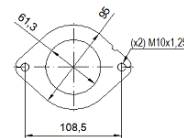

Réf. Original:
PE232050X

MARQUE	MODÈLE	DATE
MAZDA	6 2.0i 16V 1998 cc 107 Kw / 145 cv PE	(1) 10/12>10/14
MAZDA	6 2.0i 16V 1998 cc 107 Kw / 145 cv PE	11/14>
MAZDA	6 2.0i 16V 1998 cc 121 Kw / 165 cv PE	11/14>
MAZDA	6 2.0i 16V 1998 cc 121 Kw / 165 cv PE	(1) 10/12>10/14

Ø 60,5 ext