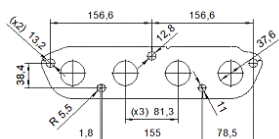

Réf. Original:

PE232050X

MARQUE	MODÈLE	DATE
MAZDA	6 2.0i 16V 1998 cc 107 Kw / 145 cv PE	(1) 10/12>10/14
MAZDA	6 2.0i 16V 1998 cc 107 Kw / 145 cv PE	11/14>
MAZDA	6 2.0i 16V 1998 cc 121 Kw / 165 cv PE	11/14>
MAZDA	6 2.0i 16V 1998 cc 121 Kw / 165 cv PE	(1) 10/12>10/14

Ø 60,5 ext