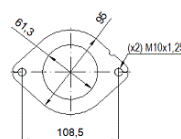

Réf. Original:

PE232050X

MARQUE	MODÈLE	DATE
MAZDA	6 2.0i 16V 1998 cc 107 Kw / 145 cv PE	(1) 10/12>10/14
MAZDA	6 2.0i 16V 1998 cc 107 Kw / 145 cv PE	11/14>
MAZDA	6 2.0i 16V 1998 cc 121 Kw / 165 cv PE	11/14>
MAZDA	6 2.0i 16V 1998 cc 121 Kw / 165 cv PE	(1) 10/12>10/14

Ø 60,5 ext