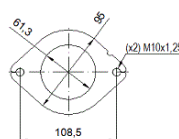

Réf. Original:

PE232050X

MARQUE	MODÈLE	DATE
MAZDA	6 2.0i 16V 1998 cc 107 Kw / 145 cv PE	(1) 10/12>10/14
MAZDA	6 2.0i 16V 1998 cc 107 Kw / 145 cv PE	11/14>
MAZDA	6 2.0i 16V 1998 cc 121 Kw / 165 cv PE	11/14>
MAZDA	6 2.0i 16V 1998 cc 121 Kw / 165 cv PE	(1) 10/12>10/14

Ø 60,5 ext