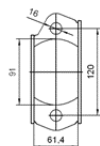

MARQUE	MODÈLE	DATE
MAZDA	6 1.8i 16V 1798 cc 88 Kw / 120 cv L8	6/02>8/07

Ø 50,8 ext