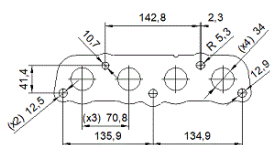

P5682050X, P5682050XA

MARQUE	MODÈLE	DATE
MAZDA	2 1.5i 16V 1496 cc 55 Kw / 75 cv P5	8/14>
MAZDA	<b>2 1.5i 16V 1496 cc 66 Kw / 90 cv P5</b>	8/14>
MAZDA	2 1.5i 16V 1496 cc 85 Kw / 116 cv P5	8/14>

Ø 50,7 ext.