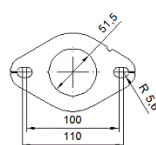

P5682050X, P5682050XA

MARQUE	MODÈLE	DATE
MAZDA	2 1.5i 16V 1496 cc 55 Kw / 75 cv P5	8/14>
MAZDA	<b>2 1.5i 16V 1496 cc 66 Kw / 90 cv P5</b>	8/14>
MAZDA	2 1.5i 16V 1496 cc 85 Kw / 116 cv P5	8/14>

Ø 50,7 ext.