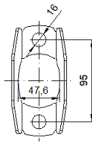

MARQUE	MODÈLE	DATE
MAZDA	2 1.3i 16V 1349 cc 55 Kw / 75 cv ZJ	8/10>11/14
MAZDA	<b>2 1.3i 16V LPG 1349 cc 55 Kw / 75 cv ZJ</b>	8/10>11/14
MAZDA	2 1.3i 16V 1349 cc 62 Kw / 84 cv ZJ	8/10>11/14
MAZDA	2 1.3i 16V LPG 1349 cc 62 Kw / 84 cv ZJ	8/10>11/14

Ø 42,2 ext