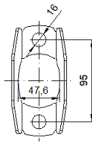

MARQUE	MODÈLE	DATE
MAZDA	2 1.3i 16V 1349 cc 55 Kw / 75 cv ZJ	8/10>11/14
MAZDA	2 1.3i 16V LPG 1349 cc 55 Kw / 75 cv ZJ	8/10>11/14
MAZDA	2 1.3i 16V 1349 cc 62 Kw / 84 cv ZJ	8/10>11/14
MAZDA	2 1.3i 16V LPG 1349 cc 62 Kw / 84 cv ZJ	8/10>11/14

Ø 42,2 ext