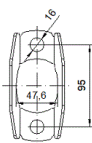

MARQUE	MODÈLE	DATE
MAZDA	2 1.3i 16V 1349 cc 55 Kw / 75 cv ZJ	8/10>11/14
MAZDA	2 1.3i 16V LPG 1349 cc 55 Kw / 75 cv ZJ	8/10>11/14
MAZDA	2 1.3i 16V 1349 cc 62 Kw / 84 cv ZJ	8/10>11/14
MAZDA	2 1.3i 16V LPG 1349 cc 62 Kw / 84 cv ZJ	8/10>11/14

Ø 42,2 ext