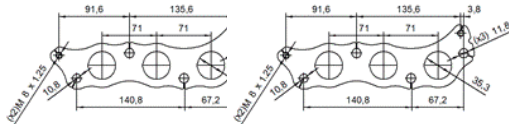

Réf. Original:
1714070020

MARQUE	MODÈLE	DATE
LEXUS	IS200 2.0i 24V 1988 cc 114 Kw / 155 cv 1GFE	3/99>7/05

Ø 48,5 ext