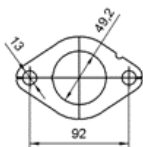

2

Euro 6

Réf. Original:
28600H8300

MARQUE	MODÈLE	DATE
KIA	RIO 1.2i CVVT 16V 1248 cc 62 Kw / 84 cv G4LA	10/16>6/20
KIA	STONIC 1.2i CVVT 16V 1248 cc 62 Kw / 84 cv G4LA	10/16>6/20

Ø 42,8 ext.