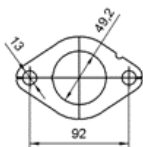

MARQUE	MODÈLE	DATE
KIA	RIO 1.2i CVVT 16V 1248 cc 62 Kw / 84 cv G4LA	10/16>6/20
KIA	STONIC 1.2i CVVT 16V 1248 cc 62 Kw / 84 cv G4LA	10/16>6/20

Ø 42,8 ext.