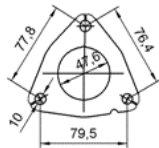

JAGUAR

27010D

PK1116

470

3.35

Réf. Original:
C2Z9405

MARQUE	MODÈLE	DATE
JAGUAR	XF 2.7TD V6 24V DPF 2720 cc 152 Kw / 207 cv DT17 (AJD)	8/07>3/09

Ø 53 ext