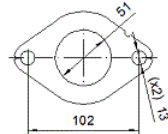

MARQUE	MODÈLE	DATE
HYUNDAI	i20 1.2i 16V 1248 cc 55 Kw / 75 cv G4LA	10/14>9/20
HYUNDAI	i20 1.2i 16V LPG 1248 cc 55 Kw / 75 cv G4LA	1/19>9/20
HYUNDAI	i20 1.2i 16V 1248 cc 62 Kw / 84 cv G4LA	10/14>9/20
HYUNDAI	i20 1.2i 16V LPG 1248 cc 62 Kw / 84 cv G4LA	10/14>6/19

Ø 44,8 ext