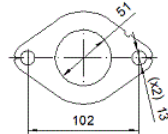

HYUNDAI

61070

PK1213

310

1.80

Réf. Original:

28605C8150

MARQUE	MODÈLE	DATE
HYUNDAI	i20 1.2i 16V 1248 cc 55 Kw / 75 cv G4LA	10/14>9/20
HYUNDAI	i20 1.2i 16V LPG 1248 cc 55 Kw / 75 cv G4LA	1/19>9/20
HYUNDAI	i20 1.2i 16V 1248 cc 62 Kw / 84 cv G4LA	10/14>9/20
HYUNDAI	i20 1.2i 16V LPG 1248 cc 62 Kw / 84 cv G4LA	10/14>6/19

Ø 44,8 ext