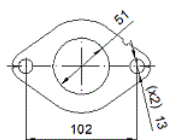

HYUNDAI

**61072**

PK1239

310

1.80

Réf. Original:

28650B9110, 28650B9170

MARQUE	MODÈLE	DATE
HYUNDAI	i10 1.0i 12V 998 cc 49 Kw 67 cv G3LA	1/15>

Ø 41,8 ext