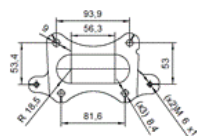

18190RB0G00

MARQUE	MODÈLE	DATE
HONDA	JAZZ 1.2i iVTEC 16V 1198 cc 66 Kw / 90 cv L12B1, L12B2	7/08>7/10
HONDA	JAZZ 1.4i iVTEC 16V 1339 cc 73 Kw / 99 cv L13Z1, L13Z2	7/08>7/10

Ø 50,5 ext