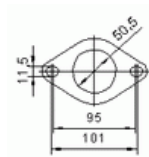

3.60

Réf. Original:

1134168, 1321123, 1561989, 1689923, 2540240

MARQUE	MODÈLE	DATE
FORD	FOCUS 1.6i 16V 1596 cc 74 Kw / 100 cv ZETEC	9/00>

Ø 47,8 ext