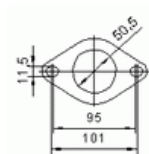

880

4.30

MARQUE	MODÈLE	DATE
FORD	FOCUS 1.4i 16V 1388 cc 55 Kw / 75 cv ZETEC	9/00>

Ø 41,8 ext.