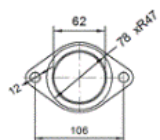

1705NX, 170684, 9456200280, 9656904180

MARQUE	MODÈLE	DATE
CITROËN	JUMPY 2.0TD HDI 1997 cc 70 Kw / 95 cv DW10BTED (RHX)	6/01>
CITROËN	JUMPY 2.0TD HDI 1997 cc 80 Kw / 109 cv DW10ATED, DW10BTED+, DW10CTED	6/01>
FIAT	SCUDO 2.0TD JTD 1997 cc 70 Kw / 95 cv DW10BTED (RHX)	6/01>
FIAT	SCUDO 2.0TD JTD 1997 cc 80 Kw / 109 cv DW10ATED, DW10BTED+, DW10CTED	6/01>
PEUGEOT	EXPERT 2.0TD HDI 1997 cc 70 Kw / 95 cv DW10BTED (RHX)	6/01>
PEUGEOT	EXPERT 2.0TD HDI 1997 cc 80 Kw / 109 cv DW10ATED, DW10BTED+, DW10CTED	6/01>

Ø 54,8 ext