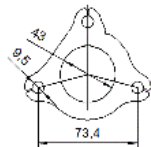

55199631, 55211733, 55212561, 55215012

| MARQUE | MODÈLE | DATE |
|------------|--|-------------|
| ALFA ROMEO | MI-TO 1.3TD JTD 1248 cc 66 Kw / 90 cv 199A3000 | 9/08>12/11 |
| ALFA ROMEO | MI-TO 1.3TD MJTD DPF 1248 cc 66 Kw / 90 cv 199A3000 | 9/08>12/11 |
| FIAT | DOBLÓ 1.3TD MJTD DPF 1248 cc 62 Kw / 84 cv 233A9000 | 1/06>12/10 |
| FIAT | DOBLÓ 1.3TD MJTD 1248 cc 66 Kw / 90 cv 199A3000 | 1/10>11/14 |
| FIAT | GRANDE PUNTO 1.3TD MJTD 1248 cc 66 Kw / 90 cv 199A3000 | 10/05>12/09 |
| FIAT | GRANDE PUNTO 1.3TD MJTD DPF 1248 cc 66 Kw / 90 cv 199A3000 | 10/05>12/10 |
| FIAT | IDEA 1.3TD JTD 16V 1248 cc 66 Kw / 90 cv 199A3000 | 10/03>12/10 |
| FIAT | IDEA 1.3TD JTD DPF 1248 cc 66 Kw / 90 cv 199A3000 | 10/05>12/10 |
| FIAT | LINEA 1.3TD MJTD 1248 cc 66 Kw / 90 cv 199A3000 | 6/07>4/10 |
| FIAT | PUNTO 1.3TD MJTD 1248 cc 62 Kw / 84 cv 199B4000 | 10/09>12/10 |
| FIAT | PUNTO 1.3TD MJTD 1248 cc 66 Kw / 90 cv 199A3000 | 10/09>12/10 |
| LANCIA | MUSA 1.3TD JTD 16V 1248 cc 66 Kw / 90 cv 199A3000 | 1/06>12/10 |
| LANCIA | MUSA 1.3TD JTD DPF 1248 cc 66 Kw / 90 cv 199A3000 | 9/06>9/12 |
| LANCIA | YPSILON 1.3TD JTD 16V 1248 cc 66 Kw / 90 cv 199A3000 | 1/06>12/07 |
| LANCIA | YPSILON 1.3TD MJTD 1248 cc 66 Kw / 90 cv 199A3000 | 12/07>6/12 |
| LANCIA | YPSILON 1.3TD MJTD DPF 1248 cc 66 Kw / 90 cv 199A3000 | 9/06>6/12 |

Ø 47,6 ext.