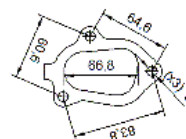

55181852, 5854424, 93177324

MARQUE	MODÈLE	DATE
FIAT	DOBLÓ 1.3TD MJTD 1248 cc 51 Kw / 69 cv 188A9.000	12/03>12/05
FIAT	IDEA 1.3TD MJTD 1248 cc 51 Kw / 69 cv 188A9.000	12/03>
FIAT	PANDA 1.3TD MJTD 1248 cc 51 Kw / 69 cv 188A9.000	10/03>
FIAT	PUNTO 1.3TD MJTD 1248 cc 51 Kw / 69 cv 188A9.000	6/03>
LANCIA	MUSA 1.3TD MJTD 1248 cc 51 Kw / 69 cv 188A9.000	9/04>
LANCIA	YPSILON 1.3TD MJTD 1248 cc 51 Kw / 69 cv 188A9.000	10/03>
OPEL	AGILA 1.3TD CDTi 1248 cc 51 Kw / 70 cv Z13DT	9/03>12/07
OPEL	CORSA C 1.3TD CDTi 1248 cc 51 Kw / 70 cv Z13DT	9/03>7/06
OPEL	CORSA C COMBO 1.3TD CDTi 1248 cc 51 Kw / 70 cv Z13DT	7/04>10/11
OPEL	TIGRA 1.3TD CDTi 1248 cc 51 Kw / 70 cv Z13DT	7/04>7/08

Ø 47,8 ext.