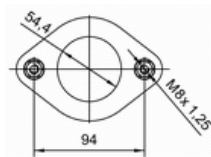

46518058, 46764418

MARQUE	MODÈLE	DATE
FIAT	MULTIPLA 1.6i 16V 1581 cc 76 Kw / 103 cv 182A4000	10/98>8/00

Ø 52 ext