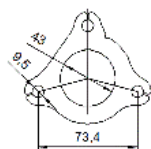

55199631, 55211733, 55212561, 55215012

MARQUE	MODÈLE	DATE
ALFA ROMEO	MI-TO 1.3TD JTD 1248 cc 66 Kw / 90 cv 199A3000	9/08>12/11
ALFA ROMEO	MI-TO 1.3TD MJTD DPF 1248 cc 66 Kw / 90 cv 199A3000	9/08>12/11
FIAT	DOBLÓ 1.3TD MJTD DPF 1248 cc 62 Kw / 84 cv 233A9000	1/06>12/10
FIAT	DOBLÓ 1.3TD MJTD 1248 cc 66 Kw / 90 cv 199A3000	1/10>11/14
FIAT	GRANDE PUNTO 1.3TD MJTD 1248 cc 66 Kw / 90 cv 199A3000	10/05>12/09
FIAT	GRANDE PUNTO 1.3TD MJTD DPF 1248 cc 66 Kw / 90 cv 199A3000	10/05>12/10
FIAT	IDEA 1.3TD JTD 16V 1248 cc 66 Kw / 90 cv 199A3000	10/03>12/10
FIAT	IDEA 1.3TD JTD DPF 1248 cc 66 Kw / 90 cv 199A3000	10/05>12/10
FIAT	LINEA 1.3TD MJTD 1248 cc 66 Kw / 90 cv 199A3000	6/07>4/10
FIAT	PUNTO 1.3TD MJTD 1248 cc 62 Kw / 84 cv 199B4000	10/09>12/10
FIAT	PUNTO 1.3TD MJTD 1248 cc 66 Kw / 90 cv 199A3000	10/09>12/10
LANCIA	MUSA 1.3TD JTD 16V 1248 cc 66 Kw / 90 cv 199A3000	1/06>12/10
LANCIA	MUSA 1.3TD JTD DPF 1248 cc 66 Kw / 90 cv 199A3000	9/06>9/12
LANCIA	YPSILON 1.3TD JTD 16V 1248 cc 66 Kw / 90 cv 199A3000	1/06>12/07
LANCIA	YPSILON 1.3TD MJTD 1248 cc 66 Kw / 90 cv 199A3000	12/07>6/12
LANCIA	YPSILON 1.3TD MJTD DPF 1248 cc 66 Kw / 90 cv 199A3000	9/06>6/12

Ø 47,6 ext.