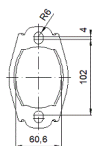

1346063080, 1705PK, 170685

MARQUE	MODÈLE	DATE
CITROËN	JUMPER 2.0TD HDI 1997 cc 62 Kw / 84 cv DW10UTD (RHV)	02>6/06
CITROËN	JUMPER 2.2TD HDI 2179 cc 74 Kw / 100 cv DW12UTED (4HY)	02>6/06
CITROËN	JUMPER 2.8TD HDI 2798 cc 94-107 Kw / 128-145 cv SOFIM (8140.43S)	02>6/06
FIAT	DUCATO 2.0TD JTD 1997 cc 62 Kw / 84 cv	02>6/06
FIAT	<b>DUCATO 2.3TD JTD 2286 cc 81 Kw / 110 cv F1AE0481C</b>	02>6/06
FIAT	DUCATO 2.8TD JTD 2798 cc 94-107 Kw / 128-145 cv 814043S/N	02>6/06
PEUGEOT	BOXER 2.0TD HDI 1997 cc 62 Kw / 84 cv DW10UTD (RHV)	02>6/06
PEUGEOT	BOXER 2.2TD HDI 2179 cc 74 Kw / 100 cv DW12UTED (4HY)	02>6/06
PEUGEOT	BOXER 2.8TD HDI 2798 cc 94 Kw / 128 cv SOFIM (8140.43S)	02>6/06

Ø 64x90°