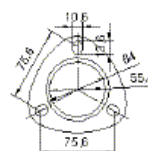

1346063080, 1705PK, 170685

MARQUE	MODÈLE	DATE
CITROËN	JUMPER 2.0TD HDI 1997 cc 62 Kw / 84 cv DW10UTD (RHV)	02>6/06
CITROËN	JUMPER 2.2TD HDI 2179 cc 74 Kw / 100 cv DW12UTED (4HY)	02>6/06
CITROËN	JUMPER 2.8TD HDI 2798 cc 94-107 Kw / 128-145 cv SOFIM (8140.43S)	02>6/06
FIAT	DUCATO 2.0TD JTD 1997 cc 62 Kw / 84 cv	02>6/06
FIAT	<b>DUCATO 2.3TD JTD 2286 cc 81 Kw / 110 cv F1AE0481C</b>	02>6/06
FIAT	DUCATO 2.8TD JTD 2798 cc 94-107 Kw / 128-145 cv 814043S/N	02>6/06
PEUGEOT	BOXER 2.0TD HDI 1997 cc 62 Kw / 84 cv DW10UTD (RHV)	02>6/06
PEUGEOT	BOXER 2.2TD HDI 2179 cc 74 Kw / 100 cv DW12UTED (4HY)	02>6/06
PEUGEOT	BOXER 2.8TD HDI 2798 cc 94 Kw / 128 cv SOFIM (8140.43S)	02>6/06

Ø 64x90°