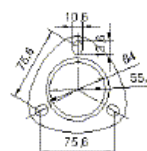

1346063080, 1705PK, 170685

MARQUE	MODÈLE	DATE
CITROËN	JUMPER 2.0TD HDI 1997 cc 62 Kw / 84 cv DW10UTD (RHV)	02>6/06
CITROËN	JUMPER 2.2TD HDI 2179 cc 74 Kw / 100 cv DW12UTED (4HY)	02>6/06
CITROËN	JUMPER 2.8TD HDI 2798 cc 94-107 Kw / 128-145 cv SOFIM (8140.43S)	02>6/06
FIAT	DUCATO 2.0TD JTD 1997 cc 62 Kw / 84 cv	02>6/06
FIAT	DUCATO 2.3TD JTD 2286 cc 81 Kw / 110 cv F1AE0481C	02>6/06
FIAT	DUCATO 2.8TD JTD 2798 cc 94-107 Kw / 128-145 cv 814043S/N	02>6/06
PEUGEOT	BOXER 2.0TD HDI 1997 cc 62 Kw / 84 cv DW10UTD (RHV)	02>6/06
PEUGEOT	BOXER 2.2TD HDI 2179 cc 74 Kw / 100 cv DW12UTED (4HY)	02>6/06
PEUGEOT	BOXER 2.8TD HDI 2798 cc 94 Kw / 128 cv SOFIM (8140.43S)	02>6/06

Ø 64x90°