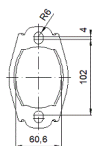

1346063080, 1705PK, 170685

MARQUE	MODÈLE	DATE
CITROËN	JUMPER 2.0TD HDI 1997 cc 62 Kw / 84 cv DW10UTD (RHV)	02>6/06
CITROËN	JUMPER 2.2TD HDI 2179 cc 74 Kw / 100 cv DW12UTED (4HY)	02>6/06
CITROËN	JUMPER 2.8TD HDI 2798 cc 94-107 Kw / 128-145 cv SOFIM (8140.43S)	02>6/06
FIAT	DUCATO 2.0TD JTD 1997 cc 62 Kw / 84 cv	02>6/06
FIAT	DUCATO 2.3TD JTD 2286 cc 81 Kw / 110 cv F1AE0481C	02>6/06
FIAT	DUCATO 2.8TD JTD 2798 cc 94-107 Kw / 128-145 cv 814043S/N	02>6/06
PEUGEOT	BOXER 2.0TD HDI 1997 cc 62 Kw / 84 cv DW10UTD (RHV)	02>6/06
PEUGEOT	BOXER 2.2TD HDI 2179 cc 74 Kw / 100 cv DW12UTED (4HY)	02>6/06
PEUGEOT	BOXER 2.8TD HDI 2798 cc 94 Kw / 128 cv SOFIM (8140.43S)	02>6/06

Ø 64x90°