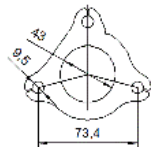

55199631, 55211733, 55212561, 55215012

MARQUE	MODÈLE	DATE
ALFA ROMEO	MI-TO 1.3TD JTD 1248 cc 66 Kw / 90 cv 199A3000	9/08>12/11
ALFA ROMEO	MI-TO 1.3TD MJTD DPF 1248 cc 66 Kw / 90 cv 199A3000	9/08>12/11
FIAT	DOBLÓ 1.3TD MJTD DPF 1248 cc 62 Kw / 84 cv 233A9000	1/06>12/10
FIAT	<b>DOBLÓ 1.3TD MJTD 1248 cc 66 Kw / 90 cv 199A3000</b>	1/10>11/14
FIAT	GRANDE PUNTO 1.3TD MJTD 1248 cc 66 Kw / 90 cv 199A3000	10/05>12/09
FIAT	GRANDE PUNTO 1.3TD MJTD DPF 1248 cc 66 Kw / 90 cv 199A3000	10/05>12/10
FIAT	IDEA 1.3TD JTD 16V 1248 cc 66 Kw / 90 cv 199A3000	10/03>12/10
FIAT	IDEA 1.3TD JTD DPF 1248 cc 66 Kw / 90 cv 199A3000	10/05>12/10
FIAT	LINEA 1.3TD MJTD 1248 cc 66 Kw / 90 cv 199A3000	6/07>4/10
FIAT	PUNTO 1.3TD MJTD 1248 cc 62 Kw / 84 cv 199B4000	10/09>12/10
FIAT	PUNTO 1.3TD MJTD 1248 cc 66 Kw / 90 cv 199A3000	10/09>12/10
LANCIA	MUSA 1.3TD JTD 16V 1248 cc 66 Kw / 90 cv 199A3000	1/06>12/10
LANCIA	MUSA 1.3TD JTD DPF 1248 cc 66 Kw / 90 cv 199A3000	9/06>9/12
LANCIA	YPSILON 1.3TD JTD 16V 1248 cc 66 Kw / 90 cv 199A3000	1/06>12/07
LANCIA	YPSILON 1.3TD MJTD 1248 cc 66 Kw / 90 cv 199A3000	12/07>6/12
LANCIA	YPSILON 1.3TD MJTD DPF 1248 cc 66 Kw / 90 cv 199A3000	9/06>6/12

Ø 47,6 ext.