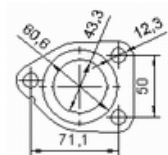

MARQUE	MODÈLE	DATE
DAIHATSU	TERIOS 1.3i 16V 4x4 1296 cc 61 Kw / 83 cv HC	5/97>01

Ø 42,8 ext.

Ø 42,8 ext.