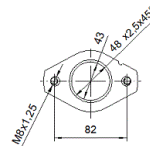

MARQUE	MODÈLE	DATE
DAIHATSU	TERIOS 1.3i 16V 4x4 1296 cc 61 Kw / 83 cv HC	5/97>01

Ø 42,8 ext.

Ø 42,8 ext.