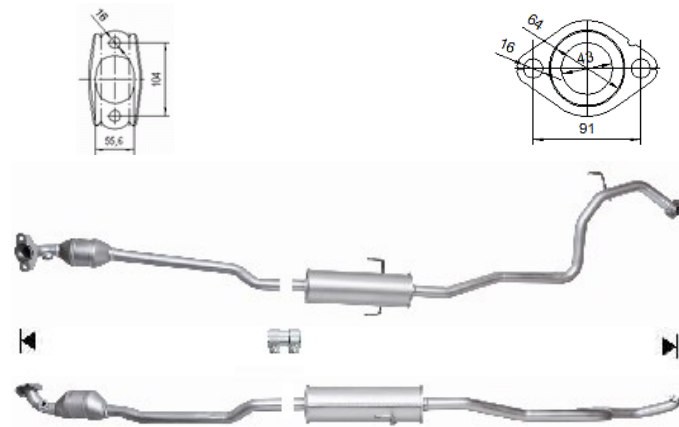

Kg.

9.90

2

Euro
5

Réf. Original:
174100Y010

MARQUE	MODÈLE	DATE
DAIHATSU	CHARADE 1.3i VVTI 16V 1329 cc 73 Kw / 99 cv 1NRFE	6/11>
TOYOTA	YARIS 1.3i VVTI 16V 1329 cc 74 Kw / 101 cv 1NRFE	11/08>7/11

Ø 42,5 ext