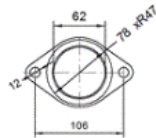

1705L9, 170663

MARQUE	MODÈLE	DATE
CITROËN	XSARA 2.0i 16V 1998 cc 120 Kw / 163 cv XU10J4RS	7/97>8/00
CITROËN	<b>ZX 2.0i 16V 1998 cc 120 Kw / 163 cv XU10J4RS</b>	7/95>7/98
PEUGEOT	306 2.0i 16V 1998 cc 120 Kw / 163 cv XU10J4RS	3/96>2/00

Ø 69,5x90°

Ø 49,8 ext