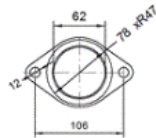

1705L9, 170663

MARQUE	MODÈLE	DATE
CITROËN	XSARA 2.0i 16V 1998 cc 120 Kw / 163 cv XU10J4RS	7/97>8/00
CITROËN	ZX 2.0i 16V 1998 cc 120 Kw / 163 cv XU10J4RS	7/95>7/98
PEUGEOT	306 2.0i 16V 1998 cc 120 Kw / 163 cv XU10J4RS	3/96>2/00

Ø 69,5x90°

Ø 49,8 ext