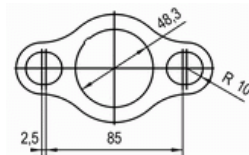

Réf. Original:
1731P3

MARQUE	MODÈLE	DATE
CITROËN	SAXO 1.6i 16V 1587 cc 88 Kw / 120 cv TU5JP4 (NFX)	00>
PEUGEOT	106 1.6i 16V 1587 cc 88 Kw / 120 cv TU5JP4 (NFX)	00>

▶ Ø 65x90°