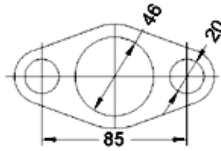

Fabricant de **catalyseurs** et **filtres à particules**

FRANÇAIS ▾

CITROËN, PEUGEOT

28587D

PK035

OBD

mm.
↔

2260

5.00

Réf. Original:
1731J2

MARQUE	MODÈLE	DATE
CITROËN	SAXO 1.5D 1527 cc 42 Kw / 57 cv TUD5B (VJX)	1/00>
PEUGEOT	106 1.5D 1527 cc 42 Kw / 57 cv TUD5B (VJX)	1/00>

Ø 64x90°