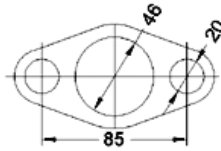

MARQUE	MODÈLE	DATE
CITROËN	SAXO 1.5D 1527 cc 42 Kw / 57 cv TUD5	2/96>
PEUGEOT	106 1.5D 1527 cc 42 Kw / 57 cv TUD5	12/96>

Ø 65x90°