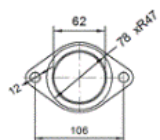

Réf. Original:

1705NX, 170684, 9456200280, 9656904180

MARQUE	MODÈLE	DATE
CITROËN	JUMPY 2.0TD HDI 1997 cc 70 Kw / 95 cv DW10BTED (RHX)	6/01>
CITROËN	JUMPY 2.0TD HDI 1997 cc 80 Kw / 109 cv DW10ATED, DW10BTED+, DW10CTED	6/01>
FIAT	SCUDO 2.0TD JTD 1997 cc 70 Kw / 95 cv DW10BTED (RHX)	6/01>
FIAT	SCUDO 2.0TD JTD 1997 cc 80 Kw / 109 cv DW10ATED, DW10BTED+, DW10CTED	6/01>
PEUGEOT	EXPERT 2.0TD HDI 1997 cc 70 Kw / 95 cv DW10BTED (RHX)	6/01>
PEUGEOT	EXPERT 2.0TD HDI 1997 cc 80 Kw / 109 cv DW10ATED, DW10BTED+, DW10CTED	6/01>

Ø 54,8 ext