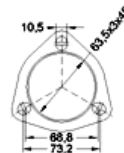

1327438080, 1705CN, 1706P2

MARQUE	MODÈLE	DATE
CITROËN	JUMPER 1.9TD 1905 cc 66 Kw / 90 cv XUD9TE (DHX)	2/94>4/02
FIAT	DUCATO 1.9TD 1905 cc 66 Kw / 90 cv DHX	2/94>4/02
PEUGEOT	BOXER 1.9TD 1905 cc 66 Kw / 90 cv XUD9TE (DHX)	2/94>4/02

Ø 70x90°