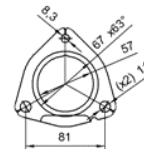

Réf. Original:

1612916480, 1706F6, 18307558787, 18307583146, 18307587713

MARQUE	MODÈLE	DATE
BMW-MINI	COOPER S 1.6i 16V 1598 cc 128 Kw / 174 cv (N14) R55, R56, R57	1/06>
BMW-MINI	COOPER S 1.6i 16V 1598 cc 141 Kw /192 cv (N14) R55, R56, R57	1/06>
CITROËN	C4 1.6i 16V 1598 cc 110 Kw / 150 cv EP6DT (5FX)	(1) 9/08>6/10
CITROËN	C4 PICASSO 1.6i 16V 1598 cc 110 Kw / 150 cv EP6DT (5FX)	(1) 9/06>6/10
PEUGEOT	207 1.6i 16V 1598 cc 110 Kw / 150 cv EP6DT (5FX)	12/06>4/10
PEUGEOT	207 1.6i 16V 1598 cc 128 Kw / 174 cv EP6DTS (5FY)	4/07>4/10
PEUGEOT	207CC 1.6i 16V 1598 cc 110 Kw / 150 cv EP6DT (5FX)	1/07>4/10
PEUGEOT	308 1.6i 16V 1598 cc 110 Kw / 150 cv EP6DT (5FX)	9/07>12/10
PEUGEOT	308 1.6i 16V 1598 cc 128 Kw / 174 cv EP6DTS (5FY)	9/07>12/10

Ø 79x90°