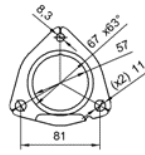

Réf. Original:

9675338780, 9803403380

MARQUE	MODÈLE	DATE
CITROËN	C4 PICASSO 1.6i THP 16V 1598 cc 110 Kw / 150 cv EP6FDTMD (5GX, 5GY)	11/14>
CITROËN	C4 PICASSO 1.6i THP 16V 1598 cc 115 Kw / 156 cv EP6CDT (5FV)	(1) 2/13>
CITROËN	C4 PICASSO 1.6i THP 16V 1598 cc 121 Kw / 165 cv EP6FDT, EP6FDTM (5GX, 5GY,	7/14>
CITROËN	C4 SPACETOURER 1.6i THP 16V 1598 cc 110 Kw / 150 cv EP6FDTMD (5GX)	4/18>
CITROËN	C4 SPACETOURER 1.6i THP 16V 1598 cc 121 Kw / 165 cv EP6FDT (5GZ)	4/18>
CITROËN	C5 AIRCROSS 1.6i THP 16V 1598 cc 110 Kw / 150 cv EP6FDTMD (5GX)	9/19>
CITROËN	C5 AIRCROSS 1.6i THP 16V 1598 cc 121 Kw / 165 cv EP6FDTM (5GY)	5/19>
OPEL	GRANDLAND X 1.6i 16V 1598 cc 110 Kw / 150 cv A16XHL (EP6FDTMD)	12/19>
OPEL	GRANDLAND X 1.6i 16V 1598 cc 120 Kw / 163 cv A16NHT (EP6FDTM)	12/19>
PEUGEOT	308 1.6i THP 16V 1598 cc 92 Kw / 125 cv EP6CDT (5FA)	(1) 9/13>
PEUGEOT	308 1.6i THP 16V 1598 cc 99 Kw / 135 cv EP6DTMB	6/14>6/21
PEUGEOT	308 1.6i THP 16V 1598 cc 110 Kw / 150 cv EP6FDTMD (5GX)	9/13>6/21
PEUGEOT	308 1.6i THP 16V 1598 cc 115 Kw / 156 cv EP6CDT (5FV)	(1) 9/13>
PEUGEOT	308 1.6i THP 16V 1598 cc 120 Kw / 163 cv EP6FDTM (5G0)	6/14>6/21
PEUGEOT	308 1.6i THP 16V 1598 cc 151 Kw / 205 cv EP6FTX (5GT)	2/15>6/21
PEUGEOT	508 1.6i THP 16V 1598 cc 121 Kw / 165 cv EP6FDT (5GY, 5GZ)	(1) 7/14>
PEUGEOT	3008 1.6i THP 16V 1598 cc 110 Kw / 150 cv EP6FDTMD (5GX)	11/17>
PEUGEOT	3008 1.6i THP 16V 1598 cc 121 Kw / 165 cv EP6FDT (5GY, 5GZ)	5/16>
PEUGEOT	5008 1.6i THP 16V 1598 cc 110 Kw / 150 cv EP6FDTMD (5GX)	7/18>
PEUGEOT	5008 1.6i THP 16V 1598 cc 121 Kw / 165 cv EP6FDT, EP6FDTM (5GY, 5GZ)	12/16>

Ø 79x90°