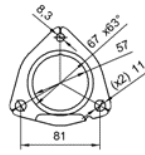

Réf. Original:

9675338780, 9803403380

MARQUE	MODÈLE	DATE
CITROËN	C4 PICASSO 1.6i THP 16V 1598 cc 110 Kw / 150 cv EP6FDTMD (5GX, 5GY)	11/14>
CITROËN	C4 PICASSO 1.6i THP 16V 1598 cc 115 Kw / 156 cv EP6CDT (5FV)	(1) 2/13>
CITROËN	C4 PICASSO 1.6i THP 16V 1598 cc 121 Kw / 165 cv EP6FDT, EP6FDTM (5GX,	7/14>
CITROËN	C4 SPACETOURER 1.6i THP 16V 1598 cc 110 Kw / 150 cv EP6FDTMD (5GX)	4/18>
CITROËN	C4 SPACETOURER 1.6i THP 16V 1598 cc 121 Kw / 165 cv EP6FDT (5GZ)	4/18>
CITROËN	C5 AIRCROSS 1.6i THP 16V 1598 cc 110 Kw / 150 cv EP6FDTMD (5GX)	9/19>
CITROËN	C5 AIRCROSS 1.6i THP 16V 1598 cc 121 Kw / 165 cv EP6FDTM (5GY)	5/19>
OPEL	GRANDLAND X 1.6i 16V 1598 cc 110 Kw / 150 cv A16XHL (EP6FDTMD)	12/19>
OPEL	GRANDLAND X 1.6i 16V 1598 cc 120 Kw / 163 cv A16NHT (EP6FDTM)	12/19>
PEUGEOT	308 1.6i THP 16V 1598 cc 92 Kw / 125 cv EP6CDT (5FA)	(1) 9/13>
PEUGEOT	308 1.6i THP 16V 1598 cc 99 Kw / 135 cv EP6FDTMB	6/14>6/21
PEUGEOT	308 1.6i THP 16V 1598 cc 110 Kw / 150 cv EP6FDTMD (5GX)	9/13>6/21
PEUGEOT	308 1.6i THP 16V 1598 cc 115 Kw / 156 cv EP6CDT (5FV)	(1) 9/13>
PEUGEOT	308 1.6i THP 16V 1598 cc 120 Kw / 163 cv EP6FDTM (5G0)	6/14>6/21
PEUGEOT	308 1.6i THP 16V 1598 cc 151 Kw / 205 cv EP6FDTX (5GT)	2/15>6/21
PEUGEOT	508 1.6i THP 16V 1598 cc 121 Kw / 165 cv EP6FDT (5GY, 5GZ)	(1) 7/14>
PEUGEOT	3008 1.6i THP 16V 1598 cc 110 Kw / 150 cv EP6FDTMD (5GX)	11/17>
PEUGEOT	3008 1.6i THP 16V 1598 cc 121 Kw / 165 cv EP6FDT (5GY, 5GZ)	5/16>
PEUGEOT	5008 1.6i THP 16V 1598 cc 110 Kw / 150 cv EP6FDTMD (5GX)	7/18>
PEUGEOT	5008 1.6i THP 16V 1598 cc 121 Kw / 165 cv EP6FDT, EP6FDTM (5GY, 5GZ)	12/16>

Ø 79x90°