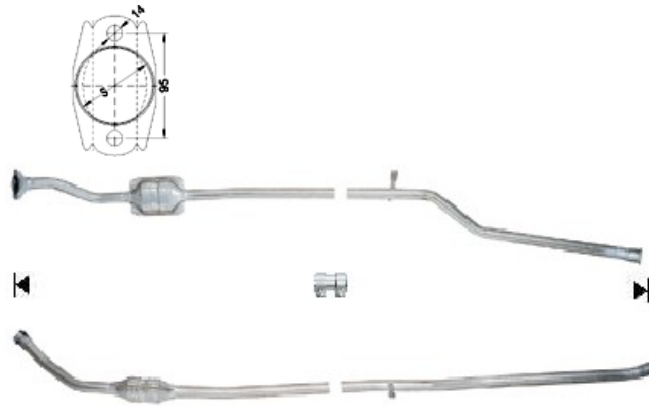

Fabricant de **catalyseurs** et **filtres à particules**

FRANÇAIS ▾

CITROËN, PEUGEOT

**15729D**

PK376

2480

5.59

Réf. Original:

1705AE, 1705CC, 1705JK, 1705JL

MARQUE	MODÈLE	DATE
CITROËN	BERLINGO 1.9D 1868 cc 51 Kw / 69 cv DW8 (WJZ)	7/96>8/00
PEUGEOT	PARTNER 1.9D 1868 cc 51 Kw / 69 cv DW8 (WJZ)	7/96>8/00

Ø 64x90°