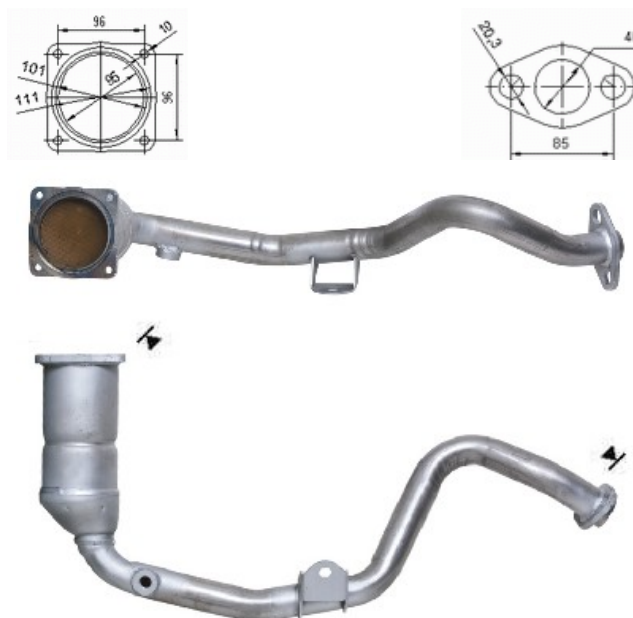

Fabricant de **catalyseurs** et **filtres à particules**

FRANÇAIS

CITROËN, PEUGEOT

28600

PK457

750

4.40

Réf. Original:

1731GV, 1731V1

MARQUE	MODÈLE	DATE
CITROËN	BERLINGO 1.6i 16V 1587 cc 80 Kw / 109 cv TU5JP4 (NFU)	9/00>
PEUGEOT	PARTNER 1.6i 16V 1587 cc 80 Kw / 109 cv TU5JP4 (NFU)	9/00>

Ø 45,8 ext.