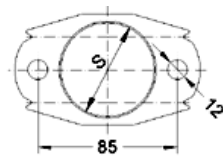

170623, 173195

MARQUE	MODÈLE	DATE
CITROËN	BERLINGO 1.4i 1360 cc 55 Kw / 75 cv TU3JP	10/97>
PEUGEOT	306 1.4i 1360 cc 55 Kw / 75 cv TU3JP	3/97>
PEUGEOT	PARTNER 1.4i 1360 cc 55 Kw / 75 cv TU3JP	10/97>

Ø 65x90°