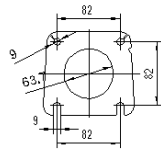

4881433AE, 4881435AA

MARQUE	MODÈLE	DATE
CHRYSLER	VOYAGER 3.3i V6 12V 3301 cc 128 Kw / 174 cv EGA	3/01>4/04
CHRYSLER	VOYAGER 3.3i V6 12V 3301 cc 132 Kw / 180 cv EGA	7/04>2/08

Ø 54,8 ext