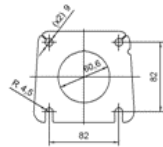

4881025AE, 4881025AF, 4881025AG, 4881025AH, 4881025AJ

MARQUE	MODÈLE	DATE
CHRYSLER	VOYAGER 2.5TD 2499 cc 105 Kw / 143 cv VM07C	01>
CHRYSLER	VOYAGER 2.8TD CRD 2776 cc 110 Kw / 150 cv VM28C	2/04>

◀ ▶ Ø 64 ext