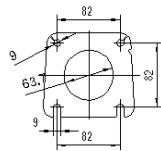

7.40

Réf. Original:  
4880224AB

MARQUE	MODÈLE	DATE
CHRYSLER	VOYAGER 2.4i 16V 2429 cc 108 Kw / 147 cv EDZ	7/04>

Ø 54,8 ext