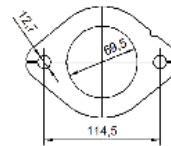

MARQUE	MODÈLE	DATE
CHRYSLER JEEP	CHEROKEE 2.8TD CRDI 2776 cc 120 Kw / 163 cv ENR	11/04>2/08

Ø 57,3 int

Ø 69 ext

Ø 70,6 ext