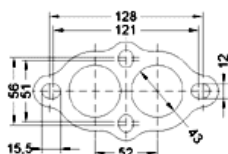

Fabricant de **catalyseurs** et **filtres à particules**

FRANÇAIS

BMW

45238

PK406

OBD

mm.

1500

5.90

Réf. Original:
18301438090

MARQUE	MODÈLE	DATE
BMW	Z3 1.9i 1895 cc 87 Kw / 118 cv M43 E36	7/98>6/02

Ø 54,8 ext