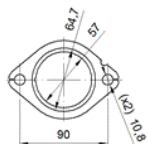

MARQUE	MODÈLE	DATE
BMW	X5 4.4i V8 32V 4398 cc 210 Kw / 286 cv M62 E53	9/01>11/06
BMW	X5 4.6is V8 32V 4619 cc 255 Kw / 347 M62 E53	1/00>8/03

Ø 49,8 ext