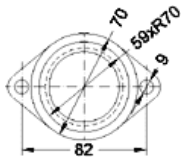

18301437351, 18301745009, 18307505319

MARQUE	MODÈLE	DATE
BMW	535i V8 3498 cc 173 Kw / 235 cv M62 E38 / E39	7/96>9/98
BMW	730i V8 2997 cc 160 Kw / 218 cv M60 E38	3/94>96

Ø 54,8 ext