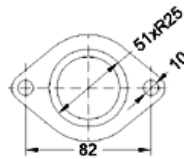

18301437351, 18301745009, 18307505319

MARQUE	MODÈLE	DATE
BMW	535i V8 3498 cc 173 Kw / 235 cv M62 E38 / E39	7/96>9/98
BMW	730i V8 2997 cc 160 Kw / 218 cv M60 E38	3/94>96

Ø 54,8 ext