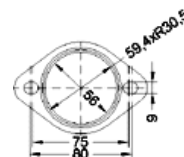

18317785911

MARQUE	MODÈLE	DATE
BMW	525D 2497 cc 120 Kw / 163 cv M57 E39	1/00>4/03
BMW	530D 2926 cc 135 Kw / 184 cv M57 E39	9/98>9/00
BMW	530D 2926 cc 142 Kw / 193 cv M57 E39	9/00>4/04

Ø 49,5 ext

Ø 49,5 ext