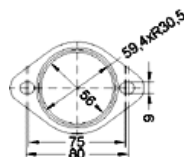

18317785911

MARQUE	MODÈLE	DATE
BMW	525D 2497 cc 120 Kw / 163 cv M57 E39	1/00>4/03
BMW	530D 2926 cc 135 Kw / 184 cv M57 E39	9/98>9/00
BMW	530D 2926 cc 142 Kw / 193 cv M57 E39	9/00>4/04

Ø 49,5 ext

Ø 49,5 ext